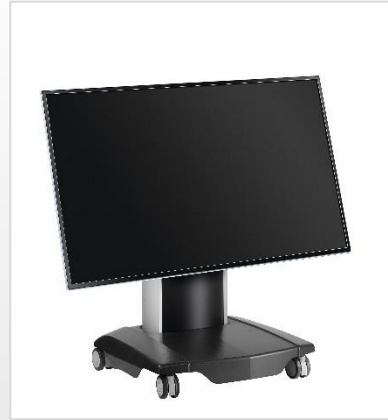

Modely: PFT 2515